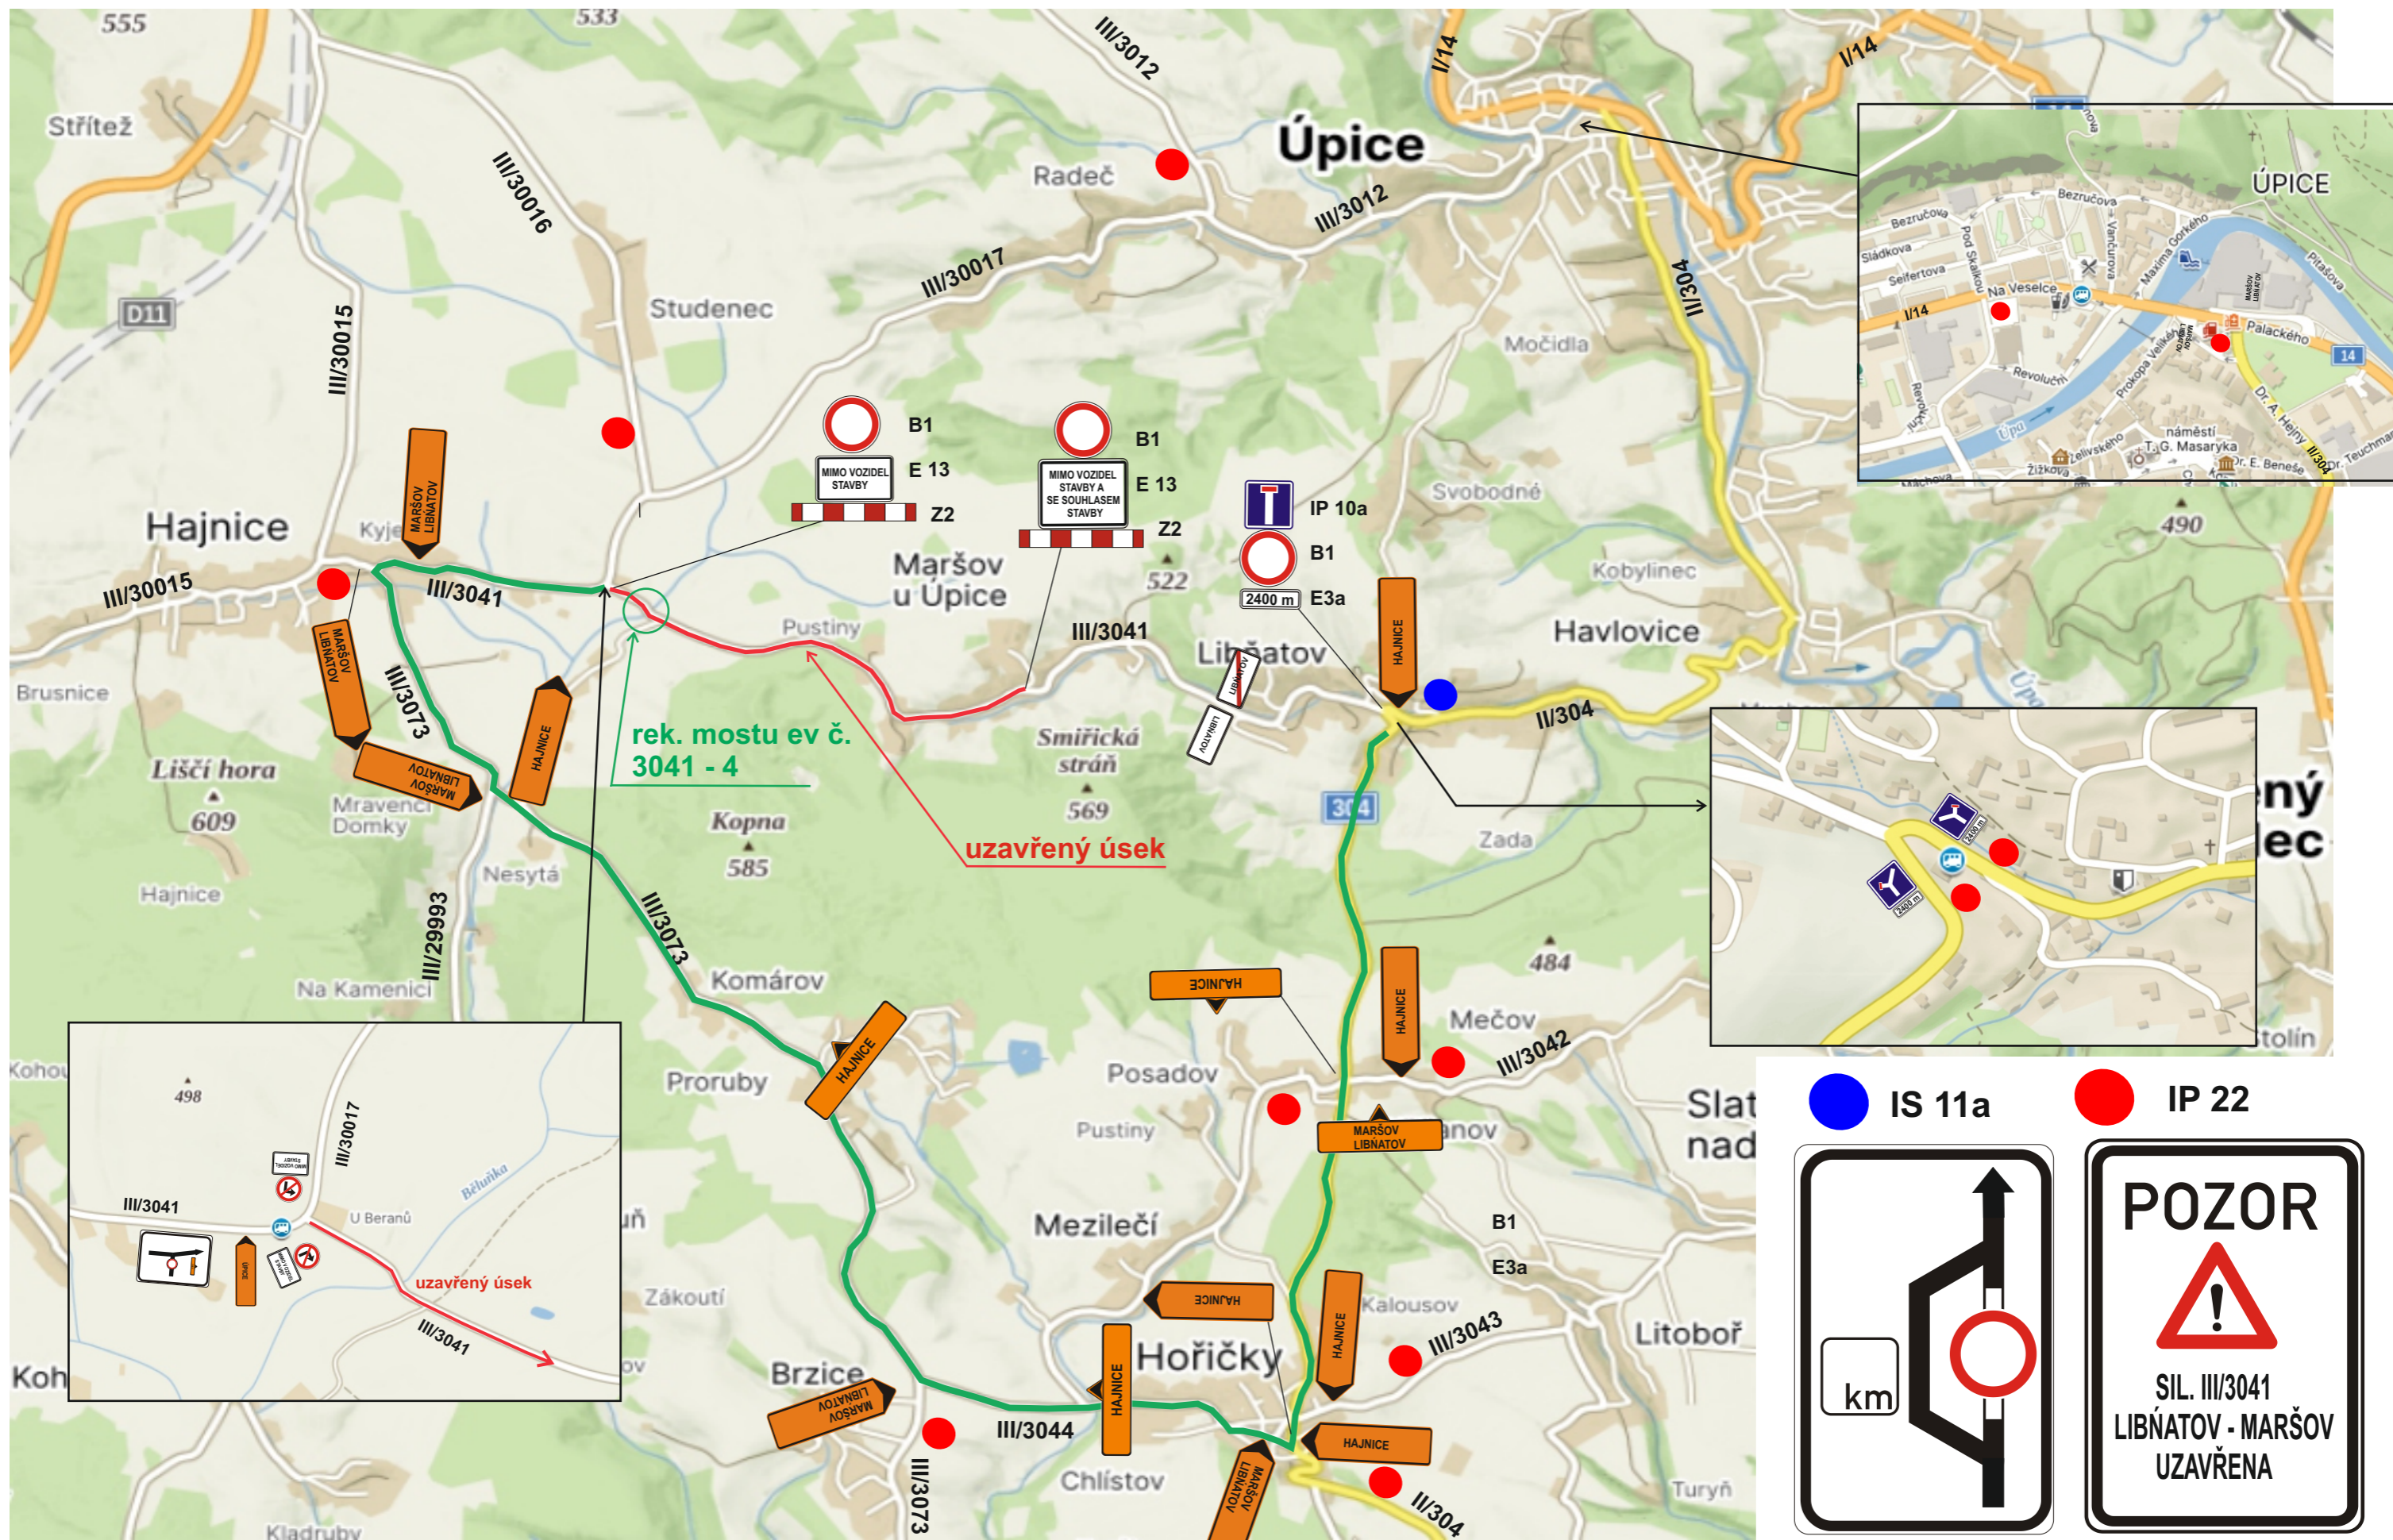

# III/3041 Maršov u Úpice - rekonstrukce komunikace

termín : 31.3.2025 - 16.11.2025

● IS 11a      ● IP 22

km

**POZOR**

SIL. III/3041  
LIBNÁTOV - MARŠOV  
UZAVŘENA